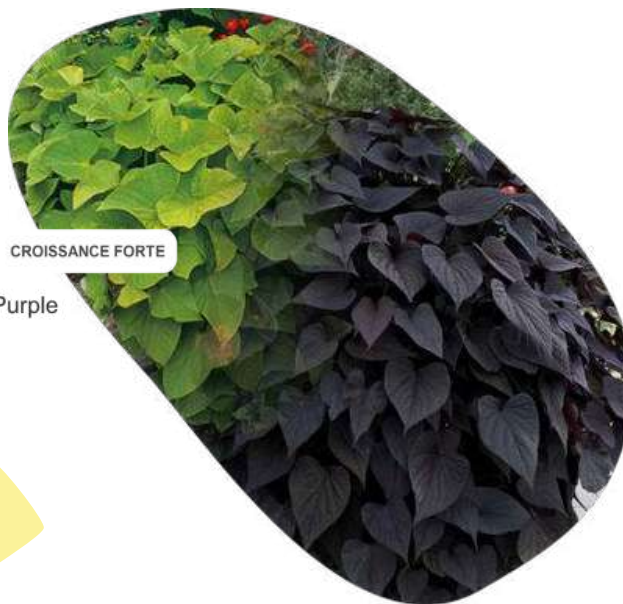

Dichondra Silver Falls

Feuillage fin
Port retombant
Utilisation : suspension

Ø 11 3,15€

Ipomée Marguerite, verte

Croissante rapide
Port retombant
Taille : 35 cm
Utilisation : suspension

Ø 13 3,15€

CROISSANCE FORTE

Ø 13 3,15€

Glechoma variegata

Feuillage fin et léger
Port retombant
Taille : 80 cm
Utilisation : pot, jardinière, massif, couvre-sol

Ø 11 3,15€

Midnight Lace
noire
Illusion Emerald Lace
verte

BON DE COMMANDE COLLECTIVITÉS