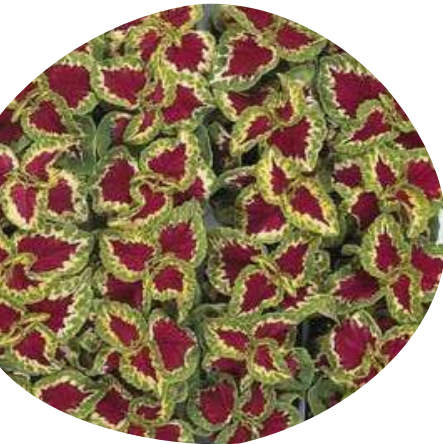

Osteospermum Mix

Port boule

Taille : 30 - 35 cm

Utilisation : pot, massif

GT8 **0,75€**

Coleus varié

Port droit
Taille : 35 - 60 cm
Utilisation : pot, jardinière, massif

Ø 11 2,85€